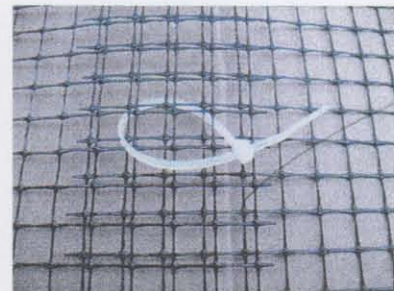

シカによる樹皮食い、角研ぎ防止に！

樹木の保護に バークガード

「バークガード」装着の様子

シカによる被害の様子

発売元

DDS 大同商事株式会社

安心して枝打ち、除伐ができます！

バークガード

■ 樹皮喰い被害

樹皮喰いによる被害は、幼齢木から大径木にも見られ、春先(樹液が動き出す)頃から始まります。被害を受けやすい部位は、統計的に地際部から140cm(シカの口が届く高さ)位までが多いようです。

■ 角研ぎ(角擦り)被害

角研ぎは、雄シカが袋角の袋を落とす8月中旬頃から始まり、翌年の3月頃まで続きます。

シカの交尾期にあたる9月～11月が被害発生のパークとなります。被害部位は、地上30cm～120cmまでの間が多いようです。

ネットの止め具

規格

カット品	材質	サイズ	目合い	重量	包装
Mサイズ	ポリプロピレン	高100cm×幅68cm	13mm×13mm	4kg/ケース	100枚
Lサイズ	ポリプロピレン	高142cm×幅90cm	13mm×13mm	7kg/ケース	100枚

※カット幅の変更につきましては、1000枚以上のご注文から対応いたします。

※規格品のM・Lサイズには、止め具400本/梱包がについております。

特徴