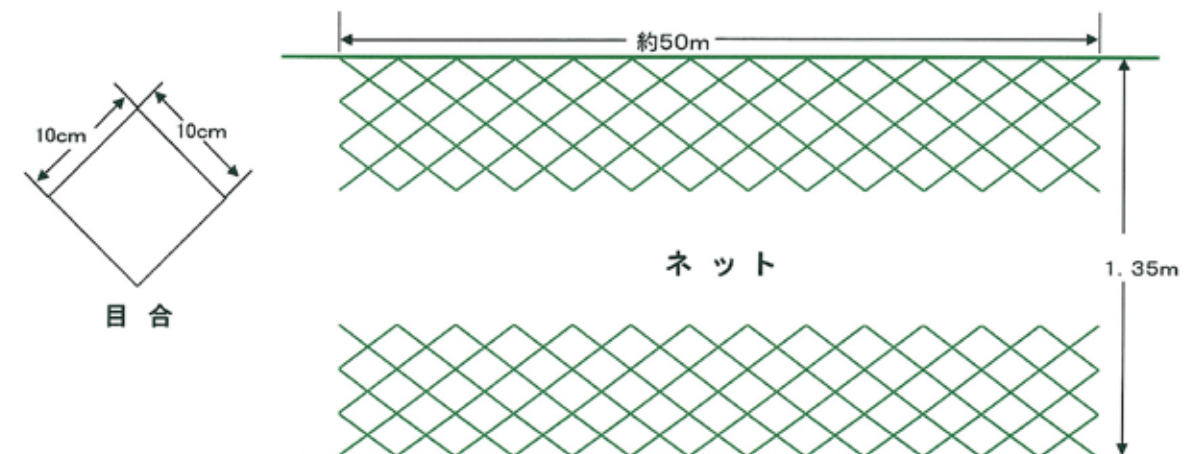

スカートネット 0.9m×50m

材質規格	目合	高さ	長さ	編網方法
ポリエチレン製	一辺15cm	0.9m	50m	有結節

注①図の網の形状は実際設置した網の形状と異なります。  
注②高さの設定により、網の形状及び設置長さが変動します。

スカートネット 1.35m×50m

材質規格	目合	高さ	長さ	編網方法
ポリエチレン製	一辺15cm	1.35m	50m	有結節

注①図の網の形状は実際設置した網の形状と異なります。  
注②高さの設定により、網の形状及び設置長さが変動します。

スカートネット 0.9m×50m

材質規格	目合	高さ	長さ	編網方法
ポリエチレン製	一辺10cm	0.9m	50m	有結節

注①図の網の形状は実際設置した網の形状と異なります。  
注②高さの設定により、網の形状及び設置長さが変動します。

スカートネット 1.35m×50m

材質規格	目合	高さ	長さ	編網方法
ポリエチレン製	一辺10cm	1.35m	50m	有結節

注①図の網の形状は実際設置した網の形状と異なります。  
注②高さの設定により、網の形状及び設置長さが変動します。