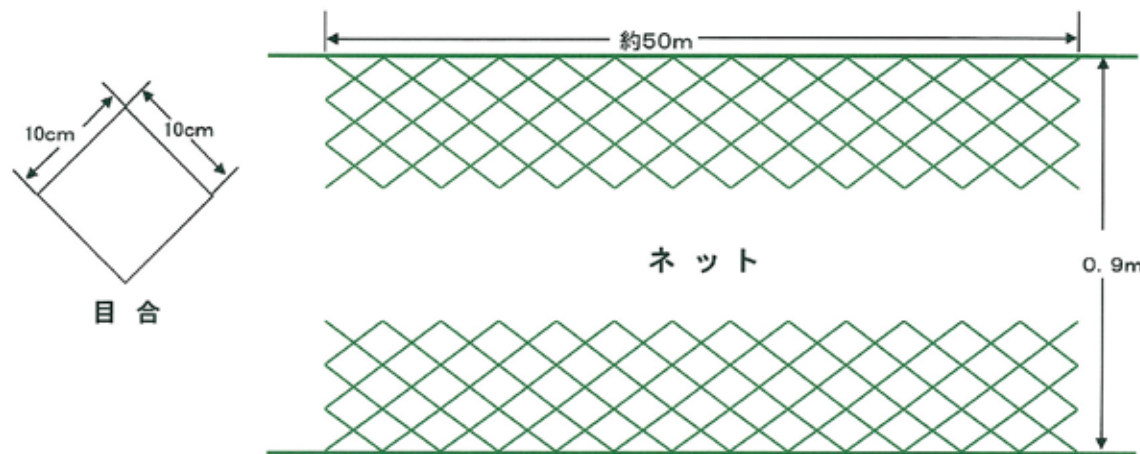

スカートネット 0.9m×50m

材質規格	目合	高さ	長さ	編網方法
ポリエチレン製	一辺15cm	0.9m	50m	有結節

注①図の網の形状は実際設置した網の形状と異なります。  
注②高さの設定により、網の形状及び設置長さが変動します。

スカートネット 1.35m×50m

材質規格	目合	高さ	長さ	編網方法
ポリエチレン製	一辺15cm	1.35m	50m	有結節

注①図の網の形状は実際設置した網の形状と異なります。  
注②高さの設定により、網の形状及び設置長さが変動します。

スカートネット 0.9m×50m

材質規格	目合	高さ	長さ	編網方法
ポリエチレン製	一辺10cm	0.9m	50m	有結節

注①図の網の形状は実際設置した網の形状と異なります。  
注②高さの設定により、網の形状及び設置長さが変動します。

スカートネット 1.35m×50m

材質規格	目合	高さ	長さ	編網方法
ポリエチレン製	一辺10cm	1.35m	50m	有結節

注①図の網の形状は実際設置した網の形状と異なります。  
注②高さの設定により、網の形状及び設置長さが変動します。