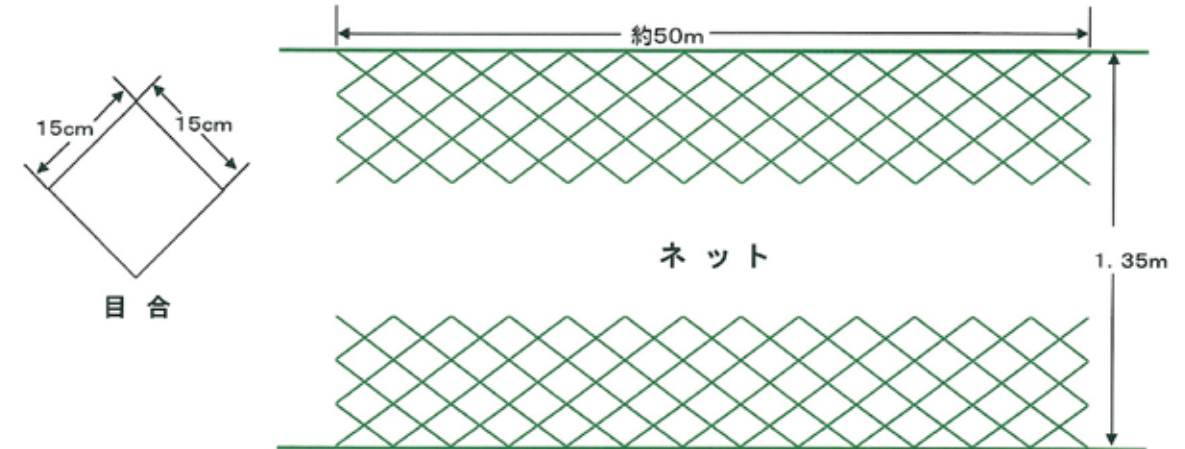

スカートネット 0.9m×50m

材質規格	目合	高さ	長さ	編網方法
ポリエチレン製	一辺15cm	0.9m	50m	有結節

注①図の網の形状は実際設置した網の形状と異なります。  
注②高さの設定により、網の形状及び設置長さが変動します。

スカートネット 1.35m×50m

材質規格	目合	高さ	長さ	編網方法
ポリエチレン製	一辺15cm	1.35m	50m	有結節

注①図の網の形状は実際設置した網の形状と異なります。  
注②高さの設定により、網の形状及び設置長さが変動します。

スカートネット 0.9m×50m

材質規格	目合	高さ	長さ	編網方法
ポリエチレン製	一辺10cm	0.9m	50m	有結節

注①図の網の形状は実際設置した網の形状と異なります。  
注②高さの設定により、網の形状及び設置長さが変動します。

スカートネット 1.35m×50m

材質規格	目合	高さ	長さ	編網方法
ポリエチレン製	一辺10cm	1.35m	50m	有結節

注①図の網の形状は実際設置した網の形状と異なります。  
注②高さの設定により、網の形状及び設置長さが変動します。