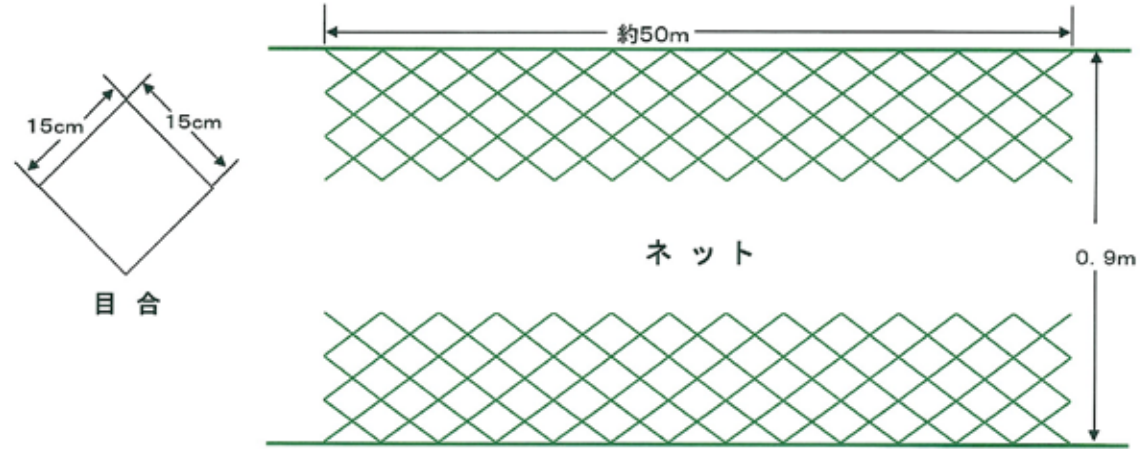

スカートネット 0.9m×50m

材質規格	目合	高さ	長さ	編網方法
ポリエチレン製	一辺15cm	0.9m	50m	有結節

注①図の網の形状は実際設置した網の形状と異なります。  
注②高さの設定により、網の形状及び設置長さが変動します。

スカートネット 1.35m×50m

材質規格	目合	高さ	長さ	編網方法
ポリエチレン製	一辺15cm	1.35m	50m	有結節

注①図の網の形状は実際設置した網の形状と異なります。  
注②高さの設定により、網の形状及び設置長さが変動します。

スカートネット 0.9m×50m

材質規格	目合	高さ	長さ	編網方法
ポリエチレン製	一辺10cm	0.9m	50m	有結節

注①図の網の形状は実際設置した網の形状と異なります。  
注②高さの設定により、網の形状及び設置長さが変動します。

スカートネット 1.35m×50m

材質規格	目合	高さ	長さ	編網方法
ポリエチレン製	一辺10cm	1.35m	50m	有結節

注①図の網の形状は実際設置した網の形状と異なります。  
注②高さの設定により、網の形状及び設置長さが変動します。